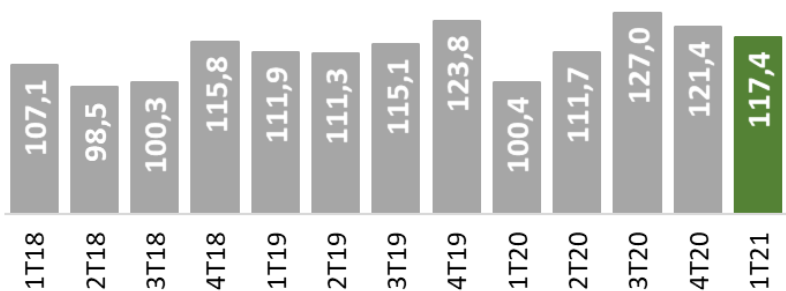

Indústria*

Confiança no Negócio
» 108,1 (-4,3 pontos)**

Economia do Brasil
» 83,7 (-21,0 pontos)**

Índice de Confiança do Agronegócio

Resultado Agregado (todos os elos)

Índice de Confiança do Agronegócio*

1º trimestre de 2021

ICAGRO

Antes da
Porteira

Produtor
Agropecuário

Depois da
Porteira

Fonte: ICAGRO.

* Antes da Porteira = 17%; Dentro da Porteira = 42% e Depois da Porteira = 41%

** Variação (em pontos) em relação ao trimestre anterior

Índice de Confiança | Agronegócio

Economia do Brasil

Comparativo Índices de Confiança (Base 100 = Dez/2013)

Fonte: FGV e ICAGRO

ICAGRO

Índice de Confiança do Agronegócio

www.icagro.com.br

Realização: