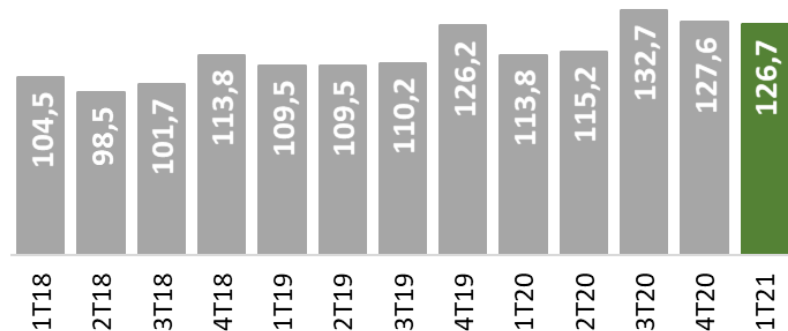

ICAGRO

Índice de Confiança do Agronegócio

**primeiro trimestre de 2021
(janeiro a março)**

Realização:

Pesquisa de campo:

Índice de Confiança da Produção Agropecuária (Dentro da Porteira)

Índice de Confiança | Produtor Agropecuário

1º trimestre de 2021

Produtor

Agropecuário*

(Agricultura + Pecuário)

Produtor Agrícola

Produtor Pecuário

Produtor Agrícola

Preço