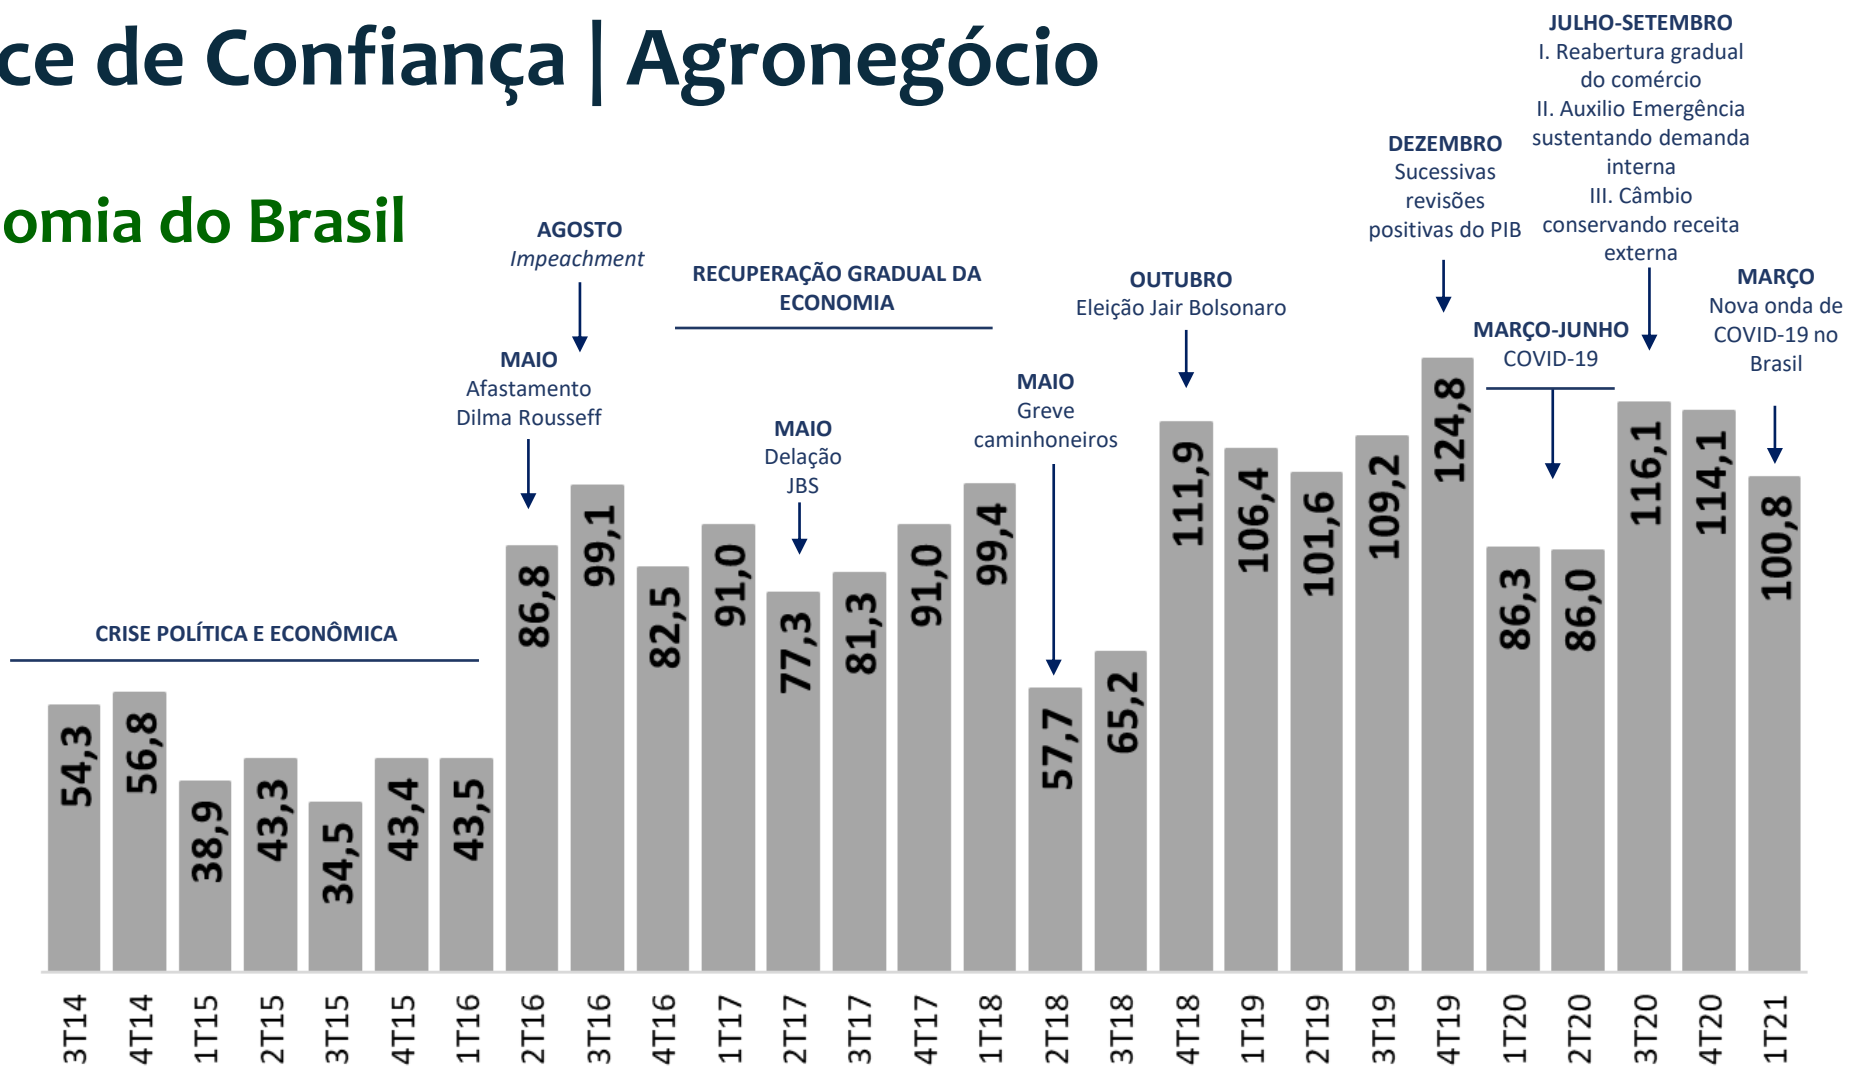

Antes da Porteira

Confiança no Negócio
» 102,7 (-5,0 pontos)**

Economia do Brasil
» 75,6 (-28,3 pontos)**

Depois da Porteira

Confiança no Negócio
» 110,3 (-4,0 pontos)**

Economia do Brasil
» 87,2 (-17,8 pontos)**

Indústria*

Confiança no Negócio
» 108,1 (-4,3 pontos)**

Economia do Brasil
» 83,7 (-21,0 pontos)**

Índice de Confiança do Agronegócio

Resultado Agregado (todos os elos)

Índice de Confiança do Agronegócio*

1º trimestre de 2021

ICAGRO

Antes da
Porteira

Produtor
Agropecuário

Depois da
Porteira

Fonte: ICAGRO.

* Antes da Porteira = 17%; Dentro da Porteira = 42% e Depois da Porteira = 41%

** Variação (em pontos) em relação ao trimestre anterior

Índice de Confiança | Agronegócio

Economia do Brasil

Comparativo Índices de Confiança (Base 100 = Dez/2013)

Fonte: FGV e ICAGRO

ICAGRO

Índice de Confiança do Agronegócio

www.icagro.com.br

Realização: