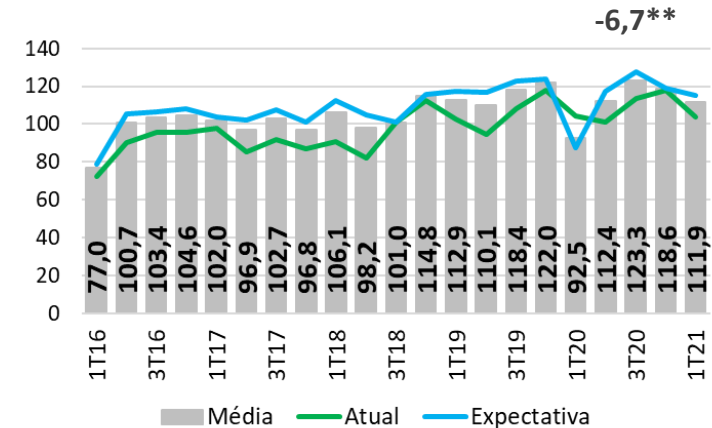

Preço

» 156,1 (+11,1 pontos)*

Crédito

» 141,4 (+11,7 pontos)*

Produtividade

» 122,3 (-0,1 pontos)*

Custo de Produção

» 23,0 (-4,8 pontos)*

Índice de Confiança da Indústria do Agronegócio (Antes e Depois da Porteira)

Índice de Confiança | Indústria

1º trimestre de 2021

Indústria*

(Antes + Depois da porteira)

Antes da Porteira

Depois da Porteira

Antes da Porteira

Confiança no Negócio
» 102,7 (-5,0 pontos)**

Economia do Brasil
» 75,6 (-28,3 pontos)**

Depois da Porteira

Confiança no Negócio
» 110,3 (-4,0 pontos)**

Economia do Brasil
» 87,2 (-17,8 pontos)**