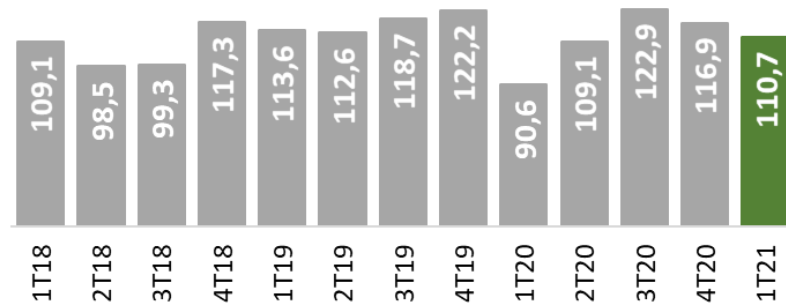

Índice de Confiança da Indústria do Agronegócio (Antes e Depois da Porteira)

Índice de Confiança | Indústria

1º trimestre de 2021

Indústria*

(Antes + Depois da porteira)

Antes da Porteira

Depois da Porteira

Antes da Porteira

Confiança no Negócio
» 102,7 (-5,0 pontos)**

Economia do Brasil
» 75,6 (-28,3 pontos)**

Depois da Porteira

Confiança no Negócio
» 110,3 (-4,0 pontos)**

Economia do Brasil
» 87,2 (-17,8 pontos)**