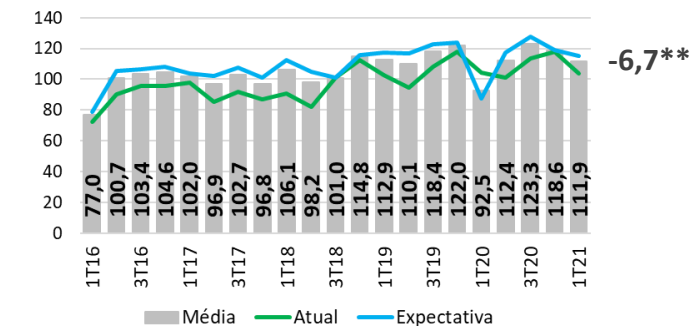

Antes da Porteira

Confiança no Negócio
» 102,7 (-5,0 pontos)**

Economia do Brasil
» 75,6 (-28,3 pontos)**

Depois da Porteira

Confiança no Negócio
» 110,3 (-4,0 pontos)**

Economia do Brasil
» 87,2 (-17,8 pontos)**

Indústria*

Confiança no Negócio
» 108,1 (-4,3 pontos)**

Economia do Brasil
» 83,7 (-21,0 pontos)**

Índice de Confiança do Agronegócio

Resultado Agregado (todos os elos)

Índice de Confiança do Agronegócio*

1º trimestre de 2021

ICAGRO

Antes da
Porteira

Produtor
Agropecuário

Depois da
Porteira

Fonte: ICAGRO.

* Antes da Porteira = 17%; Dentro da Porteira = 42% e Depois da Porteira = 41%

** Variação (em pontos) em relação ao trimestre anterior

Índice de Confiança | Agronegócio

Economia do Brasil

Comparativo Índices de Confiança (Base 100 = Dez/2013)

Fonte: FGV e ICAGRO

ICAGRO

Índice de Confiança do Agronegócio

www.icagro.com.br

Realização: