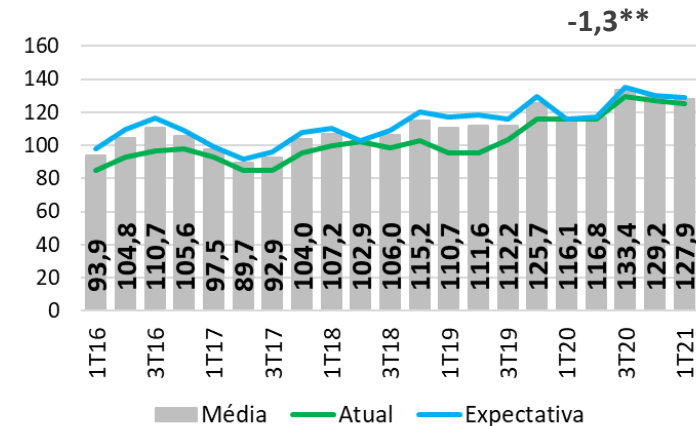

ICAGRO

Índice de Confiança do Agronegócio

**primeiro trimestre de 2021
(janeiro a março)**

Realização:

Pesquisa de campo:

Índice de Confiança da Produção Agropecuária (Dentro da Porteira)

Índice de Confiança | Produtor Agropecuário

1º trimestre de 2021

Produtor

Agropecuário*

(Agricultura + Pecuário)

Produtor Agrícola

Produtor Pecuário

Produtor Agrícola

Preço

» 164,3 (+9,2 pontos)*

Crédito

» 136,6 (+3,0 pontos)*

Produtividade

» 129,4 (+8,3 pontos)*

Custo de Produção

» 30,6 (-18,2 pontos)*

Produtor Pecuário

Preço

» 156,1 (+11,1 pontos)*

Crédito

» 141,4 (+11,7 pontos)*

Produtividade

» 122,3 (-0,1 pontos)*

Custo de Produção

» 23,0 (-4,8 pontos)*