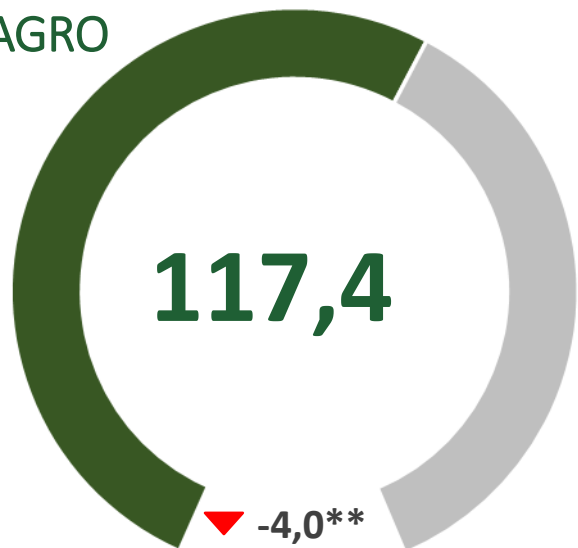

Índice de Confiança da Indústria do Agronegócio (Antes e Depois da Porteira)

Índice de Confiança | Indústria

1º trimestre de 2021

Indústria*

(Antes + Depois da porteira)

Antes da Porteira

Depois da Porteira

Antes da Porteira

Confiança no Negócio
» 102,7 (-5,0 pontos)**

Economia do Brasil
» 75,6 (-28,3 pontos)**

Depois da Porteira

Confiança no Negócio
» 110,3 (-4,0 pontos)**

Economia do Brasil
» 87,2 (-17,8 pontos)**

Indústria*

Confiança no Negócio
» 108,1 (-4,3 pontos)**

Economia do Brasil
» 83,7 (-21,0 pontos)**

Índice de Confiança do Agronegócio

Resultado Agregado (todos os elos)

Índice de Confiança do Agronegócio*

1º trimestre de 2021

ICAGRO

Antes da
Porteira

Produtor
Agropecuário

Depois da
Porteira

Fonte: ICAGRO.

* Antes da Porteira = 17%; Dentro da Porteira = 42% e Depois da Porteira = 41%

** Variação (em pontos) em relação ao trimestre anterior