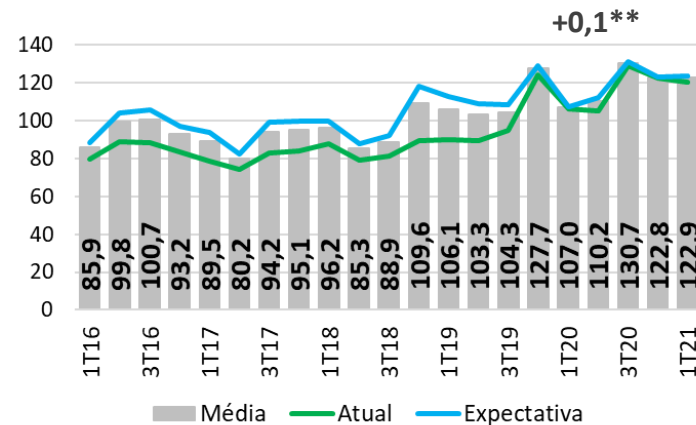

ICAGRO

Índice de Confiança do Agronegócio

**primeiro trimestre de 2021
(janeiro a março)**

Realização:

Pesquisa de campo:

Índice de Confiança da Produção Agropecuária (Dentro da Porteira)

Índice de Confiança | Produtor Agropecuário

1º trimestre de 2021

Produtor

Agropecuário*

(Agricultura + Pecuário)

Produtor Agrícola

Produtor Pecuário

Produtor Agrícola

Preço

» 164,3 (+9,2 pontos)*

Crédito

» 136,6 (+3,0 pontos)*

Produtividade

» 129,4 (+8,3 pontos)*

Custo de Produção

» 30,6 (-18,2 pontos)*

Produtor Pecuário

Preço

» 156,1 (+11,1 pontos)*

Crédito

» 141,4 (+11,7 pontos)*

Produtividade

» 122,3 (-0,1 pontos)*

Custo de Produção

» 23,0 (-4,8 pontos)*