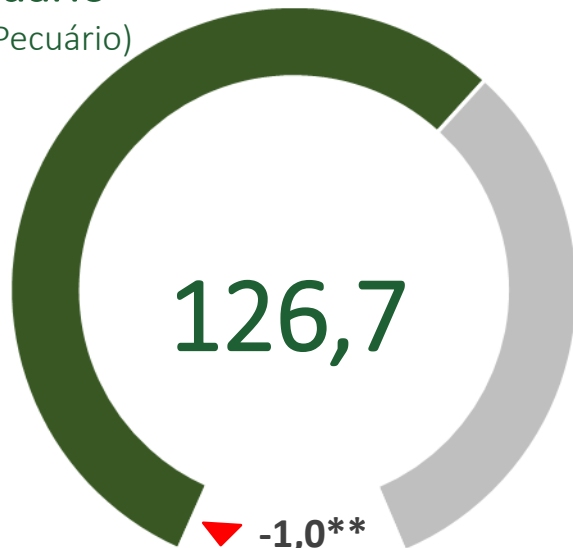

ICAGRO

Índice de Confiança do Agronegócio

**primeiro trimestre de 2021
(janeiro a março)**

Realização:

Pesquisa de campo:

Índice de Confiança da Produção Agropecuária (Dentro da Porteira)

Índice de Confiança | Produtor Agropecuário

1º trimestre de 2021

Produtor

Agropecuário*

(Agricultura + Pecuário)

Produtor Agrícola

Produtor Pecuário

Produtor Agrícola

Preço