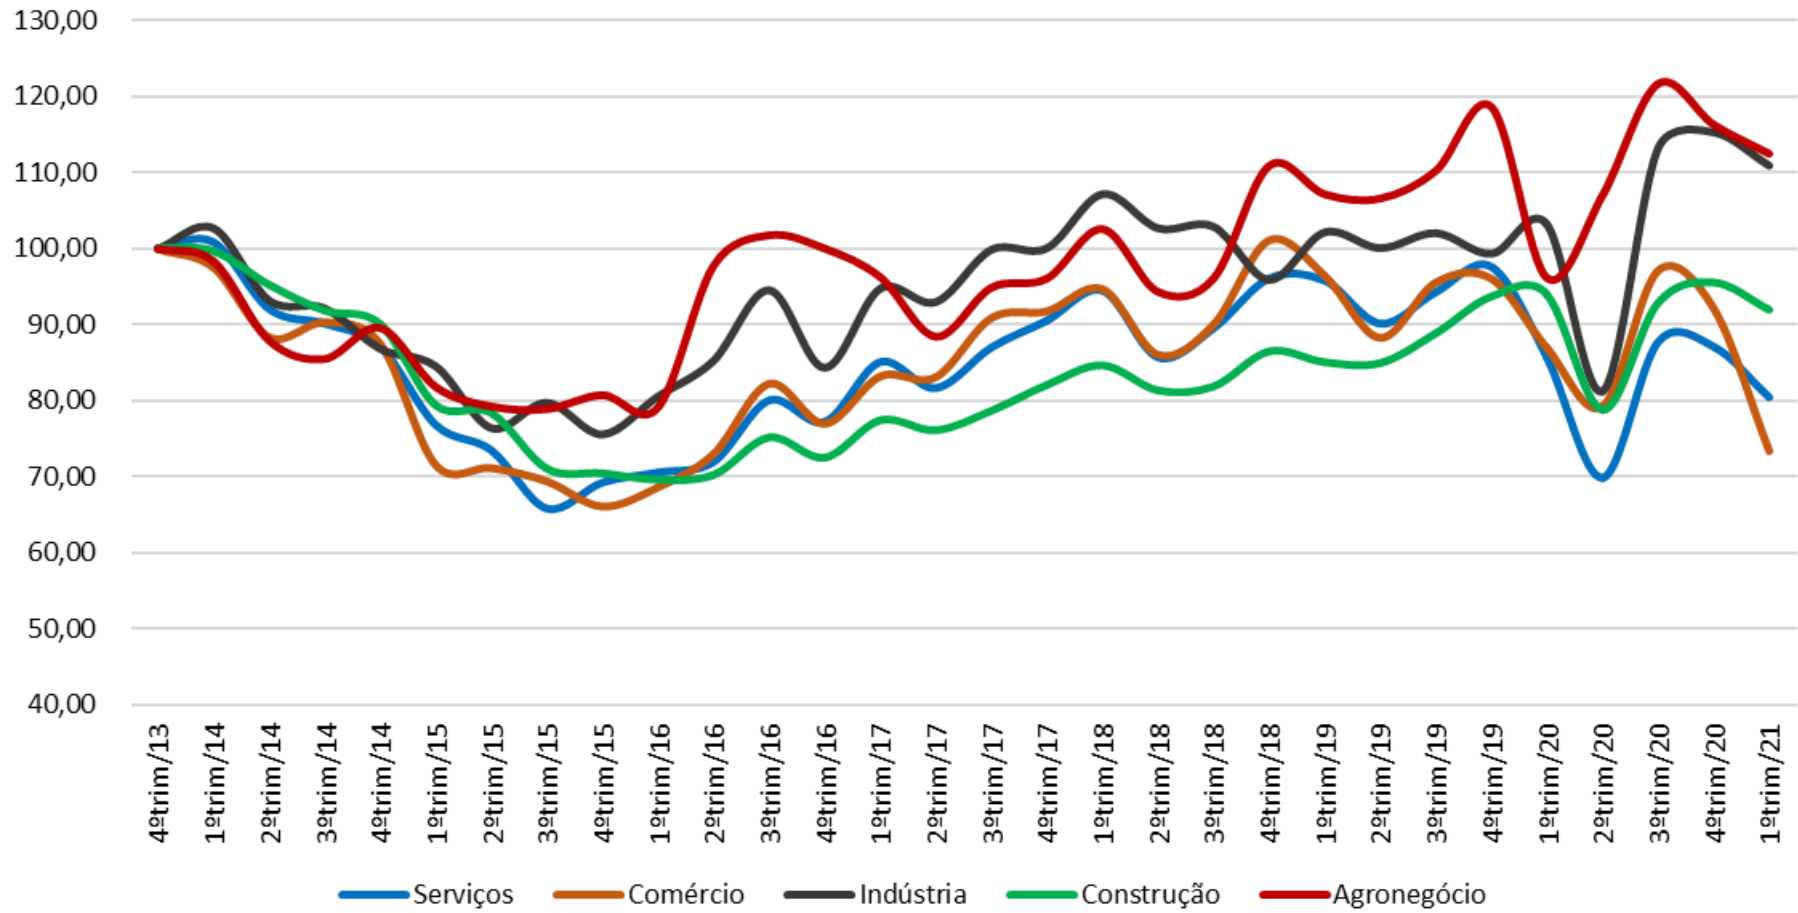

Antes da Porteira

Confiança no Negócio
» 102,7 (-5,0 pontos)**

Economia do Brasil
» 75,6 (-28,3 pontos)**

Depois da Porteira

Confiança no Negócio
» 110,3 (-4,0 pontos)**

Economia do Brasil
» 87,2 (-17,8 pontos)**

Indústria*

Confiança no Negócio
» 108,1 (-4,3 pontos)**

Economia do Brasil
» 83,7 (-21,0 pontos)**

Índice de Confiança do Agronegócio

Resultado Agregado (todos os elos)

Índice de Confiança do Agronegócio*

1º trimestre de 2021

ICAGRO

Antes da
Porteira

Produtor
Agropecuário

Depois da
Porteira

Fonte: ICAGRO.

* Antes da Porteira = 17%; Dentro da Porteira = 42% e Depois da Porteira = 41%

** Variação (em pontos) em relação ao trimestre anterior

Índice de Confiança | Agronegócio

Economia do Brasil

Comparativo Índices de Confiança (Base 100 = Dez/2013)

Fonte: FGV e ICAGRO

ICAGRO

Índice de Confiança do Agronegócio

www.icagro.com.br

Realização: