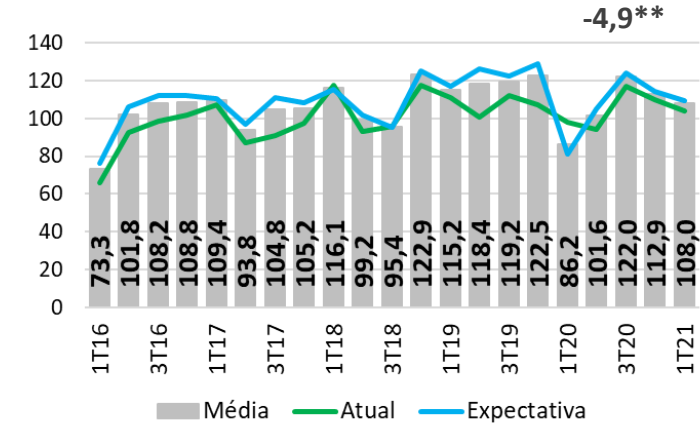

Preço

» 156,1 (+11,1 pontos)*

Crédito

» 141,4 (+11,7 pontos)*

Produtividade

» 122,3 (-0,1 pontos)*

Custo de Produção

» 23,0 (-4,8 pontos)*

Índice de Confiança da Indústria do Agronegócio (Antes e Depois da Porteira)

Índice de Confiança | Indústria

1º trimestre de 2021

Indústria*

(Antes + Depois da porteira)

Antes da Porteira

Depois da Porteira

Antes da Porteira

Confiança no Negócio
» 102,7 (-5,0 pontos)**

Economia do Brasil
» 75,6 (-28,3 pontos)**

Depois da Porteira

Confiança no Negócio
» 110,3 (-4,0 pontos)**

Economia do Brasil
» 87,2 (-17,8 pontos)**

Indústria*

Confiança no Negócio
» 108,1 (-4,3 pontos)**

Economia do Brasil
» 83,7 (-21,0 pontos)**

Índice de Confiança do Agronegócio

Resultado Agregado (todos os elos)

Índice de Confiança do Agronegócio*

1º trimestre de 2021