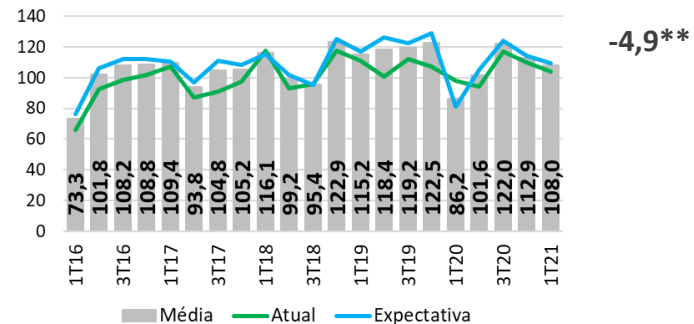

Antes da Porteira

Confiança no Negócio
» 102,7 (-5,0 pontos)**

Economia do Brasil
» 75,6 (-28,3 pontos)**

Depois da Porteira

Confiança no Negócio
» 110,3 (-4,0 pontos)**

Economia do Brasil
» 87,2 (-17,8 pontos)**

Indústria*

Confiança no Negócio
» 108,1 (-4,3 pontos)**

Economia do Brasil
» 83,7 (-21,0 pontos)**

Índice de Confiança do Agronegócio

Resultado Agregado (todos os elos)

Índice de Confiança do Agronegócio*

1º trimestre de 2021

ICAGRO

Antes da
Porteira

Produtor
Agropecuário

Depois da
Porteira

Fonte: ICAGRO.

* Antes da Porteira = 17%; Dentro da Porteira = 42% e Depois da Porteira = 41%

** Variação (em pontos) em relação ao trimestre anterior

Índice de Confiança | Agronegócio

Economia do Brasil

Comparativo Índices de Confiança (Base 100 = Dez/2013)

Fonte: FGV e ICAGRO

ICAGRO

Índice de Confiança do Agronegócio

www.icagro.com.br

Realização: