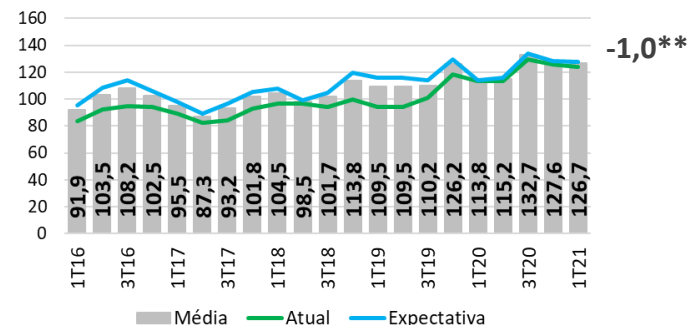

Antes da Porteira

Confiança no Negócio
» 102,7 (-5,0 pontos)**

Economia do Brasil
» 75,6 (-28,3 pontos)**

Depois da Porteira

Confiança no Negócio
» 110,3 (-4,0 pontos)**

Economia do Brasil
» 87,2 (-17,8 pontos)**

Indústria*

Confiança no Negócio
» 108,1 (-4,3 pontos)**

Economia do Brasil
» 83,7 (-21,0 pontos)**

Índice de Confiança do Agronegócio

Resultado Agregado (todos os elos)

Índice de Confiança do Agronegócio*

1º trimestre de 2021

ICAGRO

Antes da
Porteira

Produtor
Agropecuário

Depois da
Porteira

Fonte: ICAGRO.

* Antes da Porteira = 17%; Dentro da Porteira = 42% e Depois da Porteira = 41%

** Variação (em pontos) em relação ao trimestre anterior

Índice de Confiança | Agronegócio

Economia do Brasil

Comparativo Índices de Confiança (Base 100 = Dez/2013)

Fonte: FGV e ICAGRO

ICAGRO

Índice de Confiança do Agronegócio

www.icagro.com.br

Realização: